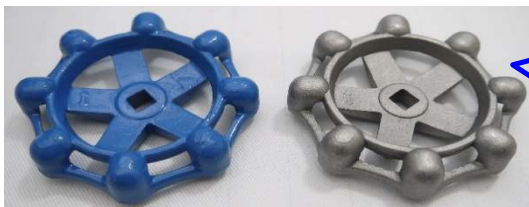

こんな業界・用途で活躍中！！

流体を完全に遮断したいライン

※上記レーティングは標準的な流体条件によるもの。

【特徴】

- スクリューボンネット・内ネジ式
- 丸ハンドル(ステム非上昇式)
- ハンドル色  
赤(標準)・無塗装(オプション)

ハンドル部のカラー変更可能！流体(配管ライン)の識別がハンドル色で判断出来る！！

		15A	20A	25A	32A	40A	50A
定価	304	¥12,950	¥15,730	¥19,000			
	316	¥16,190	¥19,670	¥23,750	¥32,070	¥47,340	¥56,730
L		54	58	65	74	78	87
H(OPEN)		102	110	117	127	145	160
W		70	70	70	70	90	100