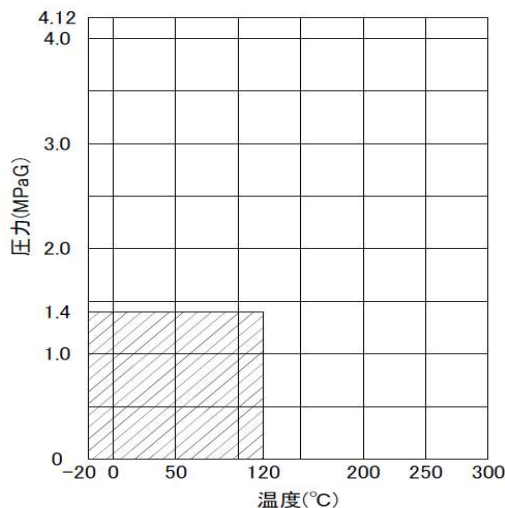

こんな業界・用途で活躍中！！

流体を完全に遮断したいライン

※上記レーティングは標準的な流体条件によるもの。

【特徴】

- スクリューボンネット・内ネジ式
- 丸ハンドル(ステム非上昇式)
- ハンドル色  
赤(標準)・無塗装(オプション)

ハンドル部のカラー変更可能！流体(配管ライン)の識別がハンドル色で判断出来る！！

		15A	20A	25A	32A	40A	50A
定価	304	¥12,950	¥15,730	¥19,000			
	316	¥16,190	¥19,670	¥23,750	¥32,070	¥47,340	¥56,730
L		54	58	65	74	78	87
H(OPEN)		102	110	117	127	145	160
W		70	70	70	70	90	100