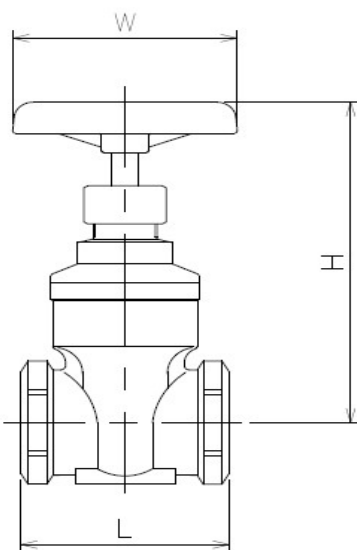

こんな業界・用途で活躍中！！

流体を完全に遮断したいライン

※上記レーティングは標準的な流体条件によるもの。

【特徴】

- スクリューボンネット・内ネジ式
- 丸ハンドル(ステム非上昇式)
- ハンドル色  
赤(標準)・無塗装(オプション)

ハンドル部のカラー変更可能！流体(配管ライン)の識別がハンドル色で判断出来る！！

		15A	20A	25A	32A	40A	50A
定価	304	¥12,950	¥15,730	¥19,000			
	316	¥16,190	¥19,670	¥23,750	¥32,070	¥47,340	¥56,730
L		54	58	65	74	78	87
H(OPEN)		102	110	117	127	145	160
W		70	70	70	70	90	100